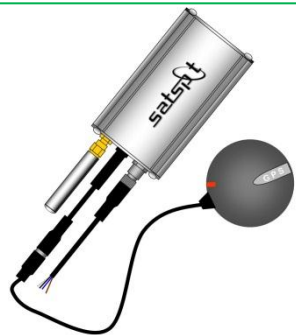

Ingår i leveransen:	
Antenner	GPS och GSM
Batteri (upp till 6 månader)	760mA Li-Ion
Vibrationsensor och tiltlarm	Inbyggt
Spänningslarm	Inbyggt
GeoFencelarm	Inbyggt
Termostat	Inbyggt
Kardborreband	1st
Fjärrkontroller	2st
Kabel med snabbfäste	1st

- Liten och lätt att gömma, extern GPS för optimal mottagning.
- Godkänt av försäkringsbolag.
- Få gratis GPS-position med karta i telefonen eller datorn!
- Flera inbyggda larm, tilt/vibration/spänning/geofence!
- Styr larmet enkelt med fjärrkontroll, mobiltelefon eller datorn!
- Ingen årsavgift.
- GeoFence – larm om det lämnar bestämt område.
- Koppla upp till 6st trådlösa enheter som, IR detektorer, magnetkontakter, brandvarnare, vattennivåvakt, temperaturgivare, vägguttag (styr allt från element till lampor), vibrationsvakt mm.

Exempel på hur de trådlösa enheterna kan användas med SATSPOT+:

Bil – Magnetkontakt på garageporten, IR och brandvarnare i garaget och ett element att kunna fjärrstyra vid frost med hjälp av trådlöst vägguttag.

Båt – IR och brandvarnare i hytten, magnetkontakt till motorrummet, vattennivåvakt i kölén och slå på värmen med trådlöst vägguttag.

Entreprenadmaskiner – I hjullastaren installeras SATSPOT+, arbetsboden förses med magnetkontakt och IR. Kopparrullen, Bobcat mm. förses med en vibrationsvakt.